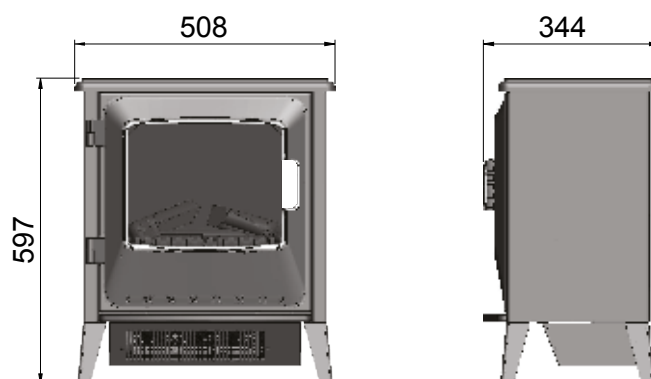

Wystarczy tylko podłączyć do gniazdka, aby w mgnieniu oka stworzyć przytulną atmosferę.

Lucia

230V/50Hz | 10 W

Experience Better Living

Wymiary produktu

Specyfikacja techniczna

Efekt płomienia	Optiflame®
Numer katalogowy	211255F
Numer GTIN	5011139211255
Model	Wkład kominkowy
Widok na palenisko	1-stronny
Kolor	Czarny
Dekoracja paleniska	Płonące polana
Wymiary paleniska (szer. x wys.) [cm]	38x25
Wymiary zewnętrzne (szer. x wys. x gł.) [cm]	50,8x59,7x34,4
Funkcja grzania	Tak
Grzałka	Tak
Pilot zdalnego sterowania	Tak
Sterowanie manualne	Tak
Oświetlenie	LED
Efekty dźwiękowe	Nie
Wielobarwne podświetlenie paleniska	Nie
Grzanie, moc w trybie 1 [W]	900
Grzanie, moc w trybie 2 [W]	1800
Zużycie energii przez efekty optyczne [W]	10
Maks. zużycie energii [W]	1800
Napięcie / Częstotliwość	230V/50Hz
Masa produktu [kg]	16
Długość kabla zasilającego [m]	1,5 m
Gwarancja	2 lata