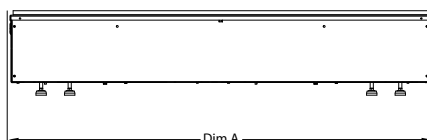

## Wymiary produktu

### WYMIARY PRODUKTU

	Szerokość (cm)	Wysokość (cm)	Głębokość (cm)
Cassette 500 (retail)	50,8	18	30,4
Cassette 1000 (retail)	101,7	18	30,4