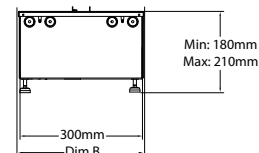

## Wymiary produktu

### WYMIARY PRODUKTU

	Szerokość (cm)	Wysokość (cm)	Głębokość (cm)
Cassette 500 (retail)	50,8	18	30,4
Cassette 1000 (retail)	101,7	18	30,4