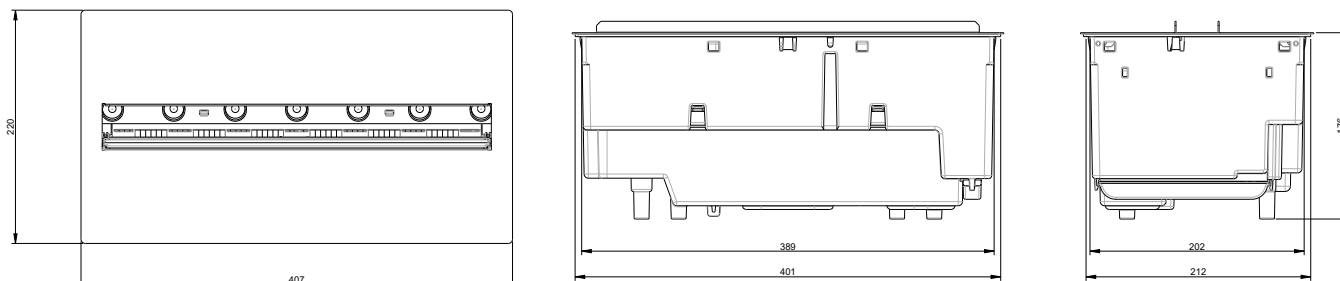

Vanuit de luie stoel de controle over alle functies van de haard.

Zeer geschikt voor inbouw.

Cassette 400/600 LED

230V/50Hz | 125 Watt

Experience Better Living

Afmetingen

Specificaties

Vuursysteem	Optimyst®
Artikelnummer	210791
EAN code	5011139210791
Model	Cassette
Zicht op het vuur	4-zijdig
Kleur	Zwart
Decoratie / vuurbed	Metaalplaat
Vuurbeeld (BxH) in cm	38x20
Buitenmaten BxHxD in cm	40,7x17,6x22
Warmteafgifte	Nee
Verwarmingselement	Nee
Afstandsbediening	Ja
Handmatige bediening direct bij de haard mogelijk	Ja
Lampmodule	LED
Geluidsmodule	Ja
Instellingen kleureffecten	Nee
Warmte-instelling 1 in W	-
Warmte-instelling 2 in W	-
Alleen vlamwerking in W	125
Max. verbruik	125
Spanning/elektrische frequentie	230V/50Hz
Productgewicht in kg	4,5
Kabellengte	1,5 m
Garantie	2 jaar