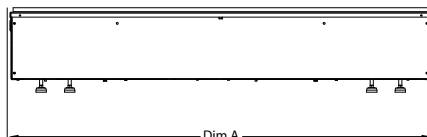

## Wymiary produktu

### WYMIARY PRODUKTU

	Szerokość (cm)	Wysokość (cm)	Głębokość (cm)
Cassette 500 (retail)	50,8	18	30,4
Cassette 1000 (retail)	101,7	18	30,4