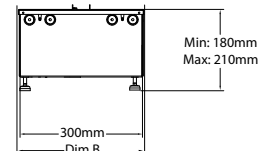

## Wymiary produktu

### WYMIARY PRODUKTU

	Szerokość (cm)	Wysokość (cm)	Głębokość (cm)
Cassette 500 (retail)	50,8	18	30,4
Cassette 1000 (retail)	101,7	18	30,4