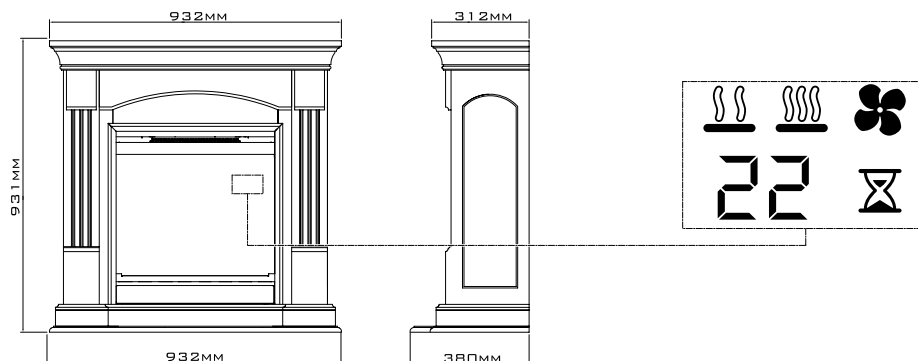

Model przeznaczony do montażu we wnęce meblowej lub dowolnego typu zabudowie.

Campana

230V/50Hz | 7 W

Experience Better Living

Wymiary produktu

Specyfikacja techniczna

Efekt płomienia	Optiflame®
Numer katalogowy	211798
Numer GTIN	5011139211798
Model	Wkład kominkowy
Widok na palenisko	1-stronny
Kolor	Orzech
Dekoracja paleniska	Płonące polana
Wymiary paleniska (szer. x wys.) [cm]	52x42
Wymiary zewnętrzne (szer. x wys. x gł.) [cm]	93x93x38
Funkcja grzania	Tak
Grzałka	Tak
Pilot zdalnego sterowania	Tak
Sterowanie manualne	Tak
Oświetlenie	LED
Efekty dźwiękowe	Nie
Wielobarwne podświetlenie paleniska	Tak
Grzanie, moc w trybie 1 [W]	1400
Grzanie, moc w trybie 2 [W]	-
Zużycie energii przez efekty optyczne [W]	7
Maks. zużycie energii [W]	1400
Napięcie / Częstotliwość	230V/50Hz
Masa produktu [kg]	38
Długość kabla zasilającego [m]	1,5 m
Gwarancja	2 lata