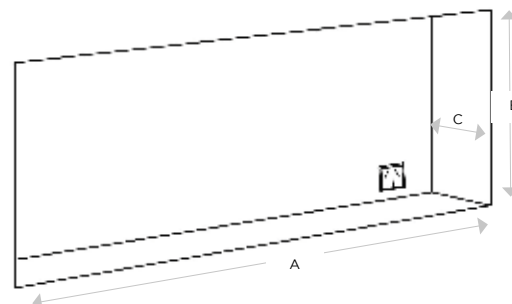

Sierra 48 | 60 | 72

230V/50Hz | 8,6 Watt

Experience Better Living

Afmetingen

DIMENSIES				
		Breedte (cm)	Hoogte (cm)	Diepte (cm)
Sierra 48"	Freestanding	121,9	49,5	13,2
	In wall	105,7 (A)	47,0 (C)	16,5 (B)
Sierra 60"	Freestanding	152,4	49,5	13,2
	In wall	133,1 (A)	47,0 (C)	16,5 (B)
Sierra 72"	Freestanding	182,9	49,5	13,2
	In wall	163,6 (A)	47,0 (C)	16,5 (B)

In wall installation

Specificaties

TECHNISCHE DETAILS	Sierra 48"	Sierra 60"	Sierra 72"
Vuursysteem	Optiflame®	Optiflame®	Optiflame®
Artikelnummer	220930	220940	220950
EAN code	8716412220937	8716412220944	8716412220951
Model	Wall-insert	Wall-insert	Wall-insert
Zicht op het vuur	Front	Front	Front
Kleur	Zwart	Zwart	Zwart
Decoratie / vuurbed	Houtset, Acrylic ice en witte kiezels	Houtset, Acrylic ice en witte kiezels	Houtset, Acrylic ice en witte kiezels
Vuurbeeld (BxH) in cm	101,5x26,8	128,9x26,8	159,4x26,8
Buitenmaten BxHxD in cm	121,9x49,5x13,2	152,4x49,5x13,2	182,9x49,5x13,2
Warmteafgifte	Ja	Ja	Ja
Verwarmingselement	Ja	Ja	Ja
Afstandsbediening	Ja	Ja	Ja
Handmatige bediening direct bij de haard mogelijk ja / nee	Ja	Ja	Ja
Lampmodule	LED	LED	LED
Geluidsmodule	Ja	Ja	Ja
Instellingen kleureffecten	Ja	Ja	Ja
Warmte-instelling 1 in W	1300	1300	1300
Warmte-instelling 2 in W	1600	1600	1600
Alleen vlamwerking in W	8,6	8,6	8,6
Max. verbruik	1600	1600	1600
Spanning/elektrische frequentie	230V/50Hz	230V/50Hz	230V/50Hz
Productgewicht in kg	18,5	29	35,5
Kabellengte	1,5 m	1,5 m	1,5 m
Garantie	2 jaar	2 jaar	2 jaar