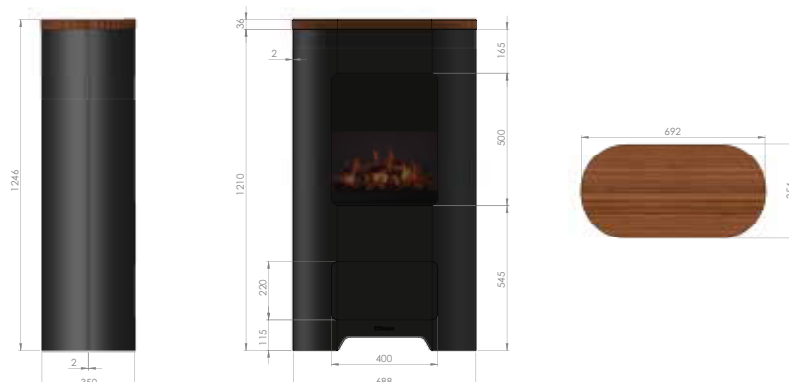

-  Einseitiger dekorativer Kamin
-  Überraschend durch schwebenden Flammen- und Raucheffekt und variable Flammenintensität
-  Optimyst®-Flammeneffekt, Flammenmuster durch kalten Wasserdampf.
-  Leistungsstarke gebläseunterstützte Heizung durch sicheres Element, das bei Bedarf zusätzliche Wärme liefert.
-  Steuern Sie alle Funktionen des Kamins bequem von Ihrem Stuhl aus.
-  Spiegelwand als Rückwandoption passend zu Ihrer Einrichtung
-  7 Tage programmierbarer Timer
-  Einfach an eine Standardsteckdose anschließen für sofortige Atmosphäre.

## Maße

## Spezifikationen

Kaminsystem	Optimyst®
Artikelnummer	SET007
EAN-Code	8716412221613
Modell	Freestanding
Feuersicht	1-seitig
Farbe	Schwarz
Dekoration / Feuerbett	Logset
Maße Feuersicht (B x H) (cm)	62x48
Außenmaße BxHxT (cm)	60x130,6
Heizleistung	Ja
Thermostat	Ja
Fernbedienung	Ja
Manuelle Steuerung direkt am Kamin möglich ja / nein	Ja
Lichtmodul	Halogen
Soundmodul	Nein
Einstellungen Farbeffekte	Nein
Heizstufe 1 in W	1000
Heizstufe 2 in W	2000
Flammenbetrieb in W	200
Max. Stromverbrauch	2000
Netzspannung/elektrische Frequenz	230V/50Hz
Produktgewicht in Kg	71,5
Länge des Kabels	0,4 m
Garantie	2 Jahre