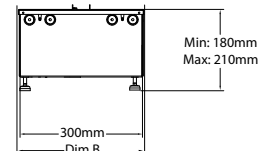

## Wymiary zewnętrzne produktu

	Szerokość (cm)	Wysokość (cm)	Głębokość (cm)
Cassette 500 (retail)	51	23	30
Cassette 1000 (retail)	101	23	30