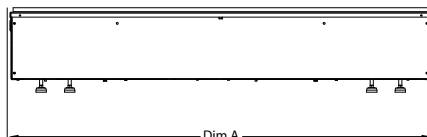

## Wymiary zewnętrzne produktu

	Szerokość (cm)	Wysokość (cm)	Głębokość (cm)
Cassette 500 (retail)	51	23	30
Cassette 1000 (retail)	101	23	30