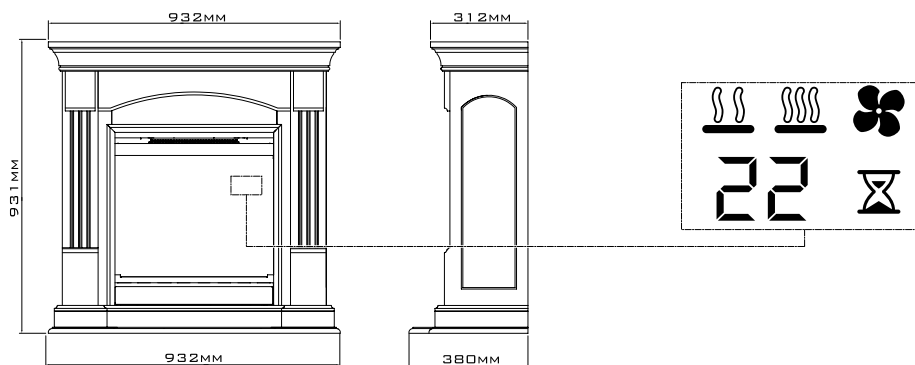

Campana

230V/50Hz | 7 W

Experience Better Living

Wymiary zewnętrzne produktu

Specyfikacja

Efekt płomienia	Optiflame®
Nr katalogowy	211798
Kod EAN	5011139211798
Model	Wkład kominkowy
Widok na palenisko	1-stronny
Kolor	Orzech
Dekoracja paleniska	Polana LED
Wymiary paleniska (szer. x wys.) [cm]	52x42
Wymiary zewnętrzne (szer. x wys. x gł.) [cm]	93x93x38
Funkcja grzewcza	Tak
Termostat	Tak
Pilot zdalnego sterowania	Tak
Dodatkowe sterowanie manualne	Tak
Podświetlenie	LED
Efekty dźwiękowe	Nie
Efekty kolorystyczne	Tak
Grzanie, moc w trybie 1 [W]	1400
Grzanie, moc w trybie 2 [W]	-
Zużycie energii przez efekty optyczne [W]	7
Maks. zużycie energii [W]	1400
Napięcie / częstotliwość	230V/50Hz
Masa produktu [kg]	38
Długość kabla zasilającego	1,5 m
Gwarancja	2 lata