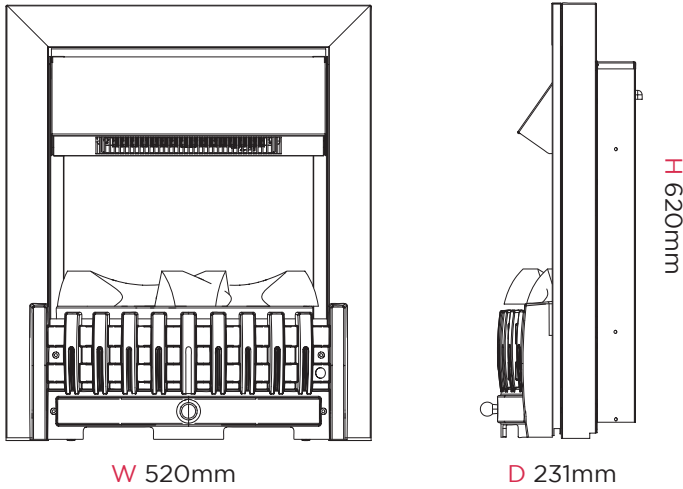

## Dimensions & Weight

Height (mm)	Width (mm)	Depth (mm)	Weight (kg)
620	520	231	16