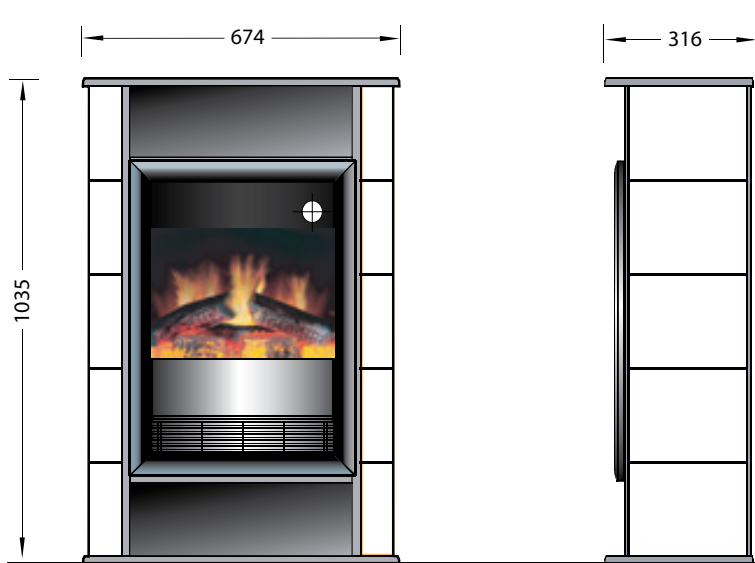

Scandic

Optiflame® | 230V/50Hz | 2000 Watt

Den Scandic, dessen Design von einem traditionellen Schwedenofen inspiriert wurde, kennzeichnet eine ausgewogene ovale Geometrie. Im Inneren befindet sich ein Fach für Holzscheite zur Verstärkung des skandinavischen Looks sowie ein Ablagefach darüber, anpassbar an Ihren individuellen Einrichtungstil. Dank des elektrischen Optiflame®-Feuers ist der Scandic extrem einfach zu installieren und kann das ganze Jahr über genutzt werden.

- Moderner Kamin im skandinavischen Stil mit Holzlagerfach
- Ovale Form mit weißem Fliesen-Look an der Seite
- Dekoratives Ablagefach auf der Oberseite
- Drehthermostat zur Temperaturregelung
- Genießen Sie 365 Tage im Jahr den einzigartigen Charme des Kamins und nutzen Sie die Flammen ohne zusätzliche Wärmezufuhr.

		Scandic
Allgemeine Spezifikationen	Kaminsystem	Optiflame®
	Artikelnummer	208200
	EAN-Code	5011139208200
	Modell	Freistehender Kamin
	Feuersicht	1-seitig
	Farbe	Weiß
	Dekoration / Flammenbett	Log set
Produktgröße	Maße Feuersicht (B x H)	38 x 37 cm
	Außenmaße BxHxT	67,4 x 103,5 x 31,6 cm
Funktionen	Heizleistung	Ja
	Thermostat	Ja
	Fernbedienung	Ja
	Manuelle Steuerung direkt am Kamin möglich ja / nein	Ja
	Lichtmodul	LED
	Soundmodul	Nein
	Einstellungen Farbeffekte	Nein
Stromverbrauch	Heizstufe 1 in W	1000 W
	Heizstufe 2 in W	2000W
	Flammenbetrieb in W	10W
	Max. Stromverbrauch	2000W
Netzspannung	Netzspannung/elektrische Frequenz	230V/50Hz
Spezifikationen:	Produktgewicht in Kg	44
	Länge des Kabels	1,5 m
	Garantie	2 Jahre