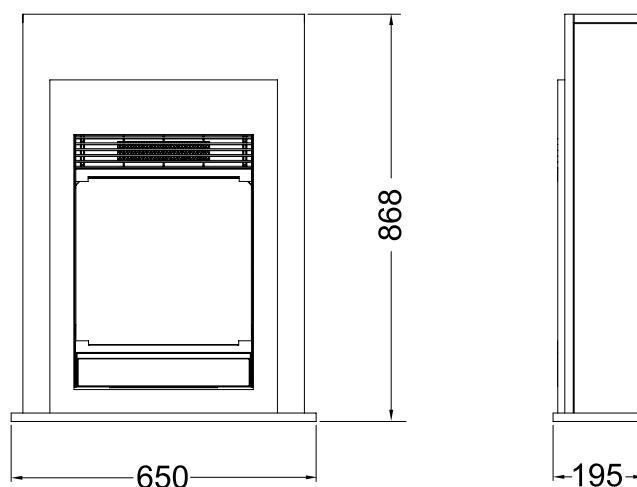

- Design moderne et compact, idéal pour les espaces plus petits
- Thermostat rotatif pour contrôler la température
- Surface laquée pour une finition brillante

		Bellini blanc	Bellini noir
Caractéristiques générales	Système de feu	Optiflame®	Optiflame®
	Référence d'article	211149	211132
	Code EAN	5011139211149	5011139211132
	Modèle	Foyer indépendant	Foyer indépendant
	Vue sur le feu	1 face	1 face
	Couleur	Blanc avec cadre blanc	Blanc avec cadre noir
	Décoration / lit de combustion	Jeu de bûches	Jeu de bûches
Dimensions du produit	Dimensions vue sur le feu (LxH)	34 x 38 cm	34 x 38 cm
	Dimensions externes LxHxP	65 x 86,8 x 19,5 cm	65 x 86,8 x 19,5 cm
Caractéristiques	Production de chaleur	Oui	Oui
	Thermostat	Oui	Oui
	Télécommande	Oui	Oui
	Contrôle manuel possible sur le foyer oui / non	Oui	Oui
	Module d'éclairage	LED	LED
	Module sonore	Non	Non
	Réglages effets couleur	-	-
Consommation électrique	Réglage de chauffe 1 en W	750 W	750 W
	Réglage de chauffe 2 en W	1500 W	1500 W
	Fonctionnement flamme seule en W	10 W	10 W
	Consommation max.	1500 W	1500 W
Tension	Tension / Fréquence électrique	230 V / 50 Hz	230 V / 50 Hz
Spécifications	Poids du produit en kg	21,5	21,5
	Longueur du cordon	1,5 m	1,5 m
	Garantie	2 ans	2 ans